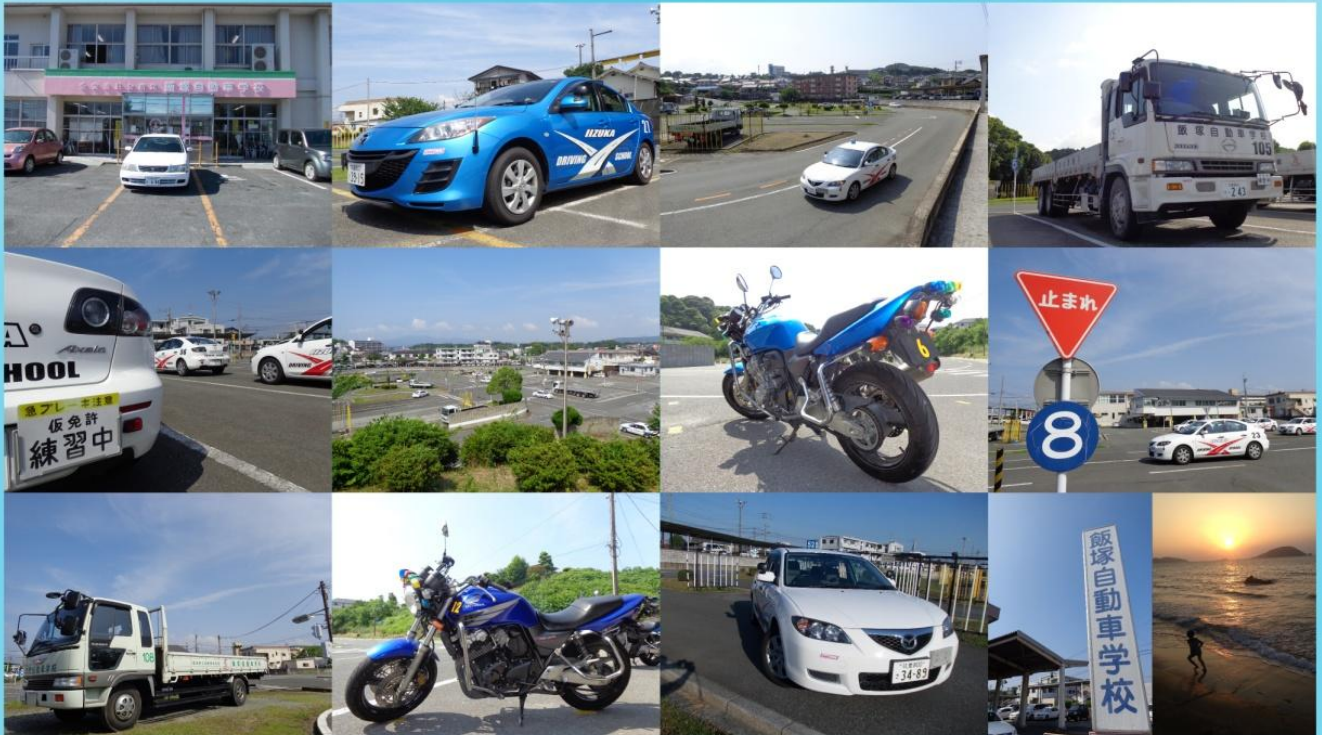

# 今年の夏は！

～IIZUKA DRIVING SCHOOL～

夏休みを利用して免許取得しませんか？  
夏期スピードコースもあります。(普通車のみ)  
飯塚自動車学校はみなさんの免許取得を応援します。

夏得

平成29年3月12日より  
準中型免許が導入！  
(それに伴い、普通免許で乗れる車も制限されます。)

将来、準中型免許をお考えの方、  
現行の普通免許が欲しい方、

普通免許は**今年の夏**に！！

## スピードコース日程表

入校日

卒業日

8月 6日 (土)	8月30日 (火)
8月10日 (水)	9月 1日 (木)
8月13日 (土)	9月 6日 (火)
8月20日 (土)	9月10日 (土)
8月27日 (土)	9月20日 (火)

スピードコースは普通車コースのみになります。  
上記日程は普通車ATの場合で、当校が指定する  
スケジュールに沿って教習していただいた場合です。

詳しくは、お気軽にお問い合わせ下さい。